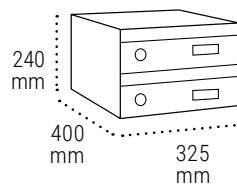

BATERÍA 3 BUZONES
U3030