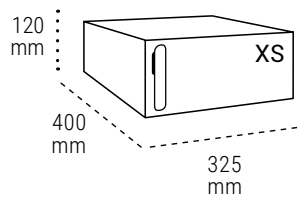

UNIVERS DISPLAY

ARREGUI

BUZONES DE PAQUETERÍA

DISPLAY / U4100

XS / U4110

S / U4120

M / U4130

TAMAÑO MÁXIMO DEL PAQUETE	XS	S	M	XL
	27,5x9,8x37,5 cm	27,5x21,8x37,5 cm	27,5x33,8x37,5 cm	27,5x57,8x37,5 cm

COLORES DISPONIBLES

Blanco

Plata

Antracita

Negro

DATOS TÉCNICOS

Colocación	En interiores o exteriores cubiertos (en exteriores cubiertos solo en color blanco o plata para evitar sobrecalentamiento del sistema)
Material	Acero galvanizado
Alimentación	Conexión a red eléctrica 220/240V
Temperatura máx.	-25°C a 60°C
Humedad máx.	90%