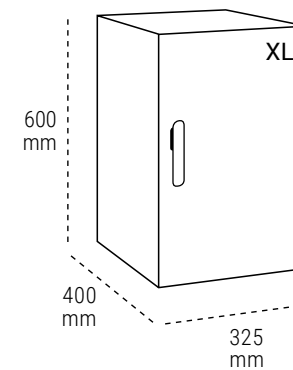

TAMAÑO MÁXIMO DEL PAQUETE	XS	S	M	XL
	27,5x9,8x37,5 cm	27,5x21,8x37,5 cm	27,5x33,8x37,5 cm	27,5x57,8x37,5 cm

COLORES DISPONIBLES

Blanco

Plata

Antracita

Negro

DATOS TÉCNICOS

Colocación	En interiores o exteriores cubiertos (en exteriores cubiertos solo en color blanco o plata para evitar sobrecalentamiento del sistema)
Material	Acero galvanizado
Alimentación	Conexión a red eléctrica 220/240V
Temperatura máx.	-25°C a 60°C
Humedad máx.	90%