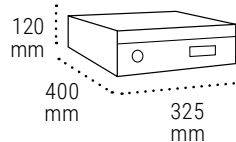

BATERÍA 2 BUZONES
U3020