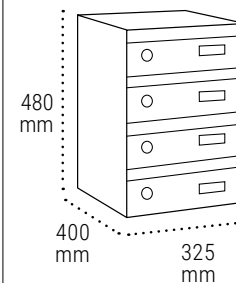

BATERÍA 4 BUZONES
U3040