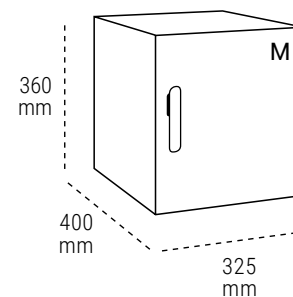

UNIVERS DISPLAY

ARREGUI

BUZONES DE PAQUETERÍA

DISPLAY / U4100

XS / U4110

S / U4120

M / U4130

TAMAÑO MÁXIMO DEL PAQUETE	XS	S	M	XL
	27,5x9,8x37,5 cm	27,5x21,8x37,5 cm	27,5x33,8x37,5 cm	27,5x57,8x37,5 cm

COLORES DISPONIBLES

Blanco

Plata

Antracita

Negro

DATOS TÉCNICOS

Colocación	En interiores o exteriores cubiertos (en exteriores cubiertos solo en color blanco o plata para evitar sobrecalentamiento del sistema)
Material	Acero galvanizado
Alimentación	Conexión a red eléctrica 220/240V
Temperatura máx.	-25°C a 60°C
Humedad máx.	90%