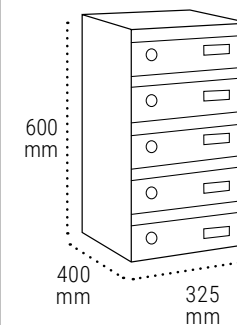

BATERÍA 5 BUZONES
U3050