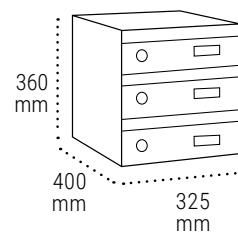

UNIVERS DISPLAY

ARREGUI

COMBINABLE CON BUZONES DE CORREO UNIVERS

INDIVIDUAL
U3010

BATERÍA 2 BUZONES
U3020

BATERÍA 3 BUZONES
U3030

Antivandálico: Muy robusto, realizado en acero galvanizado de espesor reforzado.

Cerradura
Eurolock

Rampa extra larga
para evitar que pueda
sacarse el contenido
desde el exterior.

Boca: 280x30 mm

CAPACIDAD

COLORES
DISPONIBLES

Blanco

Plata

Antracita

Negro