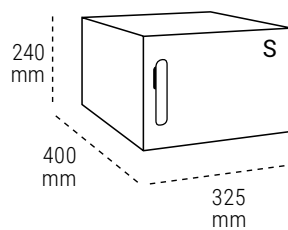

UNIVERS DISPLAY

ARREGUI

BUZONES DE PAQUETERÍA

DISPLAY / U4100

XS / U4110

S / U4120

M / U4130

TAMAÑO MÁXIMO DEL PAQUETE	XS	S	M	XL
	27,5x9,8x37,5 cm	27,5x21,8x37,5 cm	27,5x33,8x37,5 cm	27,5x57,8x37,5 cm

COLORES DISPONIBLES

Blanco

Plata

Antracita

Negro

DATOS TÉCNICOS

Colocación	En interiores o exteriores cubiertos (en exteriores cubiertos solo en color blanco o plata para evitar sobrecalentamiento del sistema)
Material	Acero galvanizado
Alimentación	Conexión a red eléctrica 220/240V
Temperatura máx.	-25°C a 60°C
Humedad máx.	90%