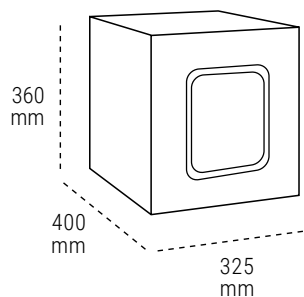

UNIVERS DISPLAY

ARREGUI

BUZONES DE PAQUETERÍA

DISPLAY / U4100